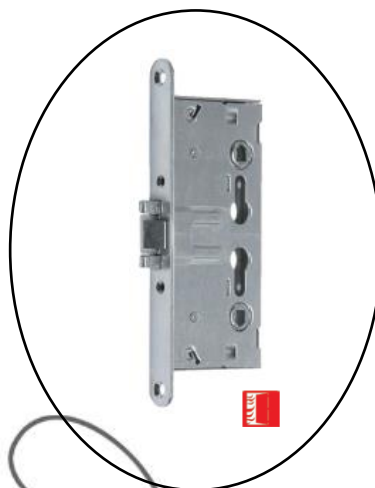

# СОХРАНЯЕМ ЖИЗНИ

Комплект для огнестойкой двери 3 в 1

Огнестойкий комплект дверной  
фурнитуры "455 по Фаренгейту"

# Огнестойкая ручка 01-FP чёрная dormakaba

- 1** Огнестойкая ручка 01-FP  
9/PZ 72 мм, чёрная (24)  
Арт. 1100000009890

4,85 у.е

- 2** Огнестойкий K3188  
72/65/9 F=23,8 скр  
Арт. 3501476630401

4,24 у.е

- 3** Цилиндры CBF1, CBR-1,  
CBF-2, CBR-2 и DEC серии  
Арт. **на выбор**

# Огнестойкая ручка 01-FP чёрная dormakaba

Комплект огнестойких ручек 01-FP, 9/PZ  
72 мм, чёрная (24)  
Арт. 1100000009890

Дверные ручки на планке DORMA 01-FP с пружиной предназначены для установки на противопожарные двери толщиной 38-65 мм.

- Межосевое расстояние 72 мм
- Шток 9 мм, длина 140 мм
- Покрытие – огнестойкий пластик с антипиреном
- Цвет – чёрный
- Способ установки ручки – стяжки
- Тип упаковки – цветная коробка

Подходят для комплектации всех противопожарных замков с межосевым расстоянием 72 мм. Прочная возвратная пружина препятствует провисанию ручки, облегчает работу привода замка. Материал изготовления ручки: нескользящий огнеупорный нейлон. Материал основания: оцинкованная сталь.